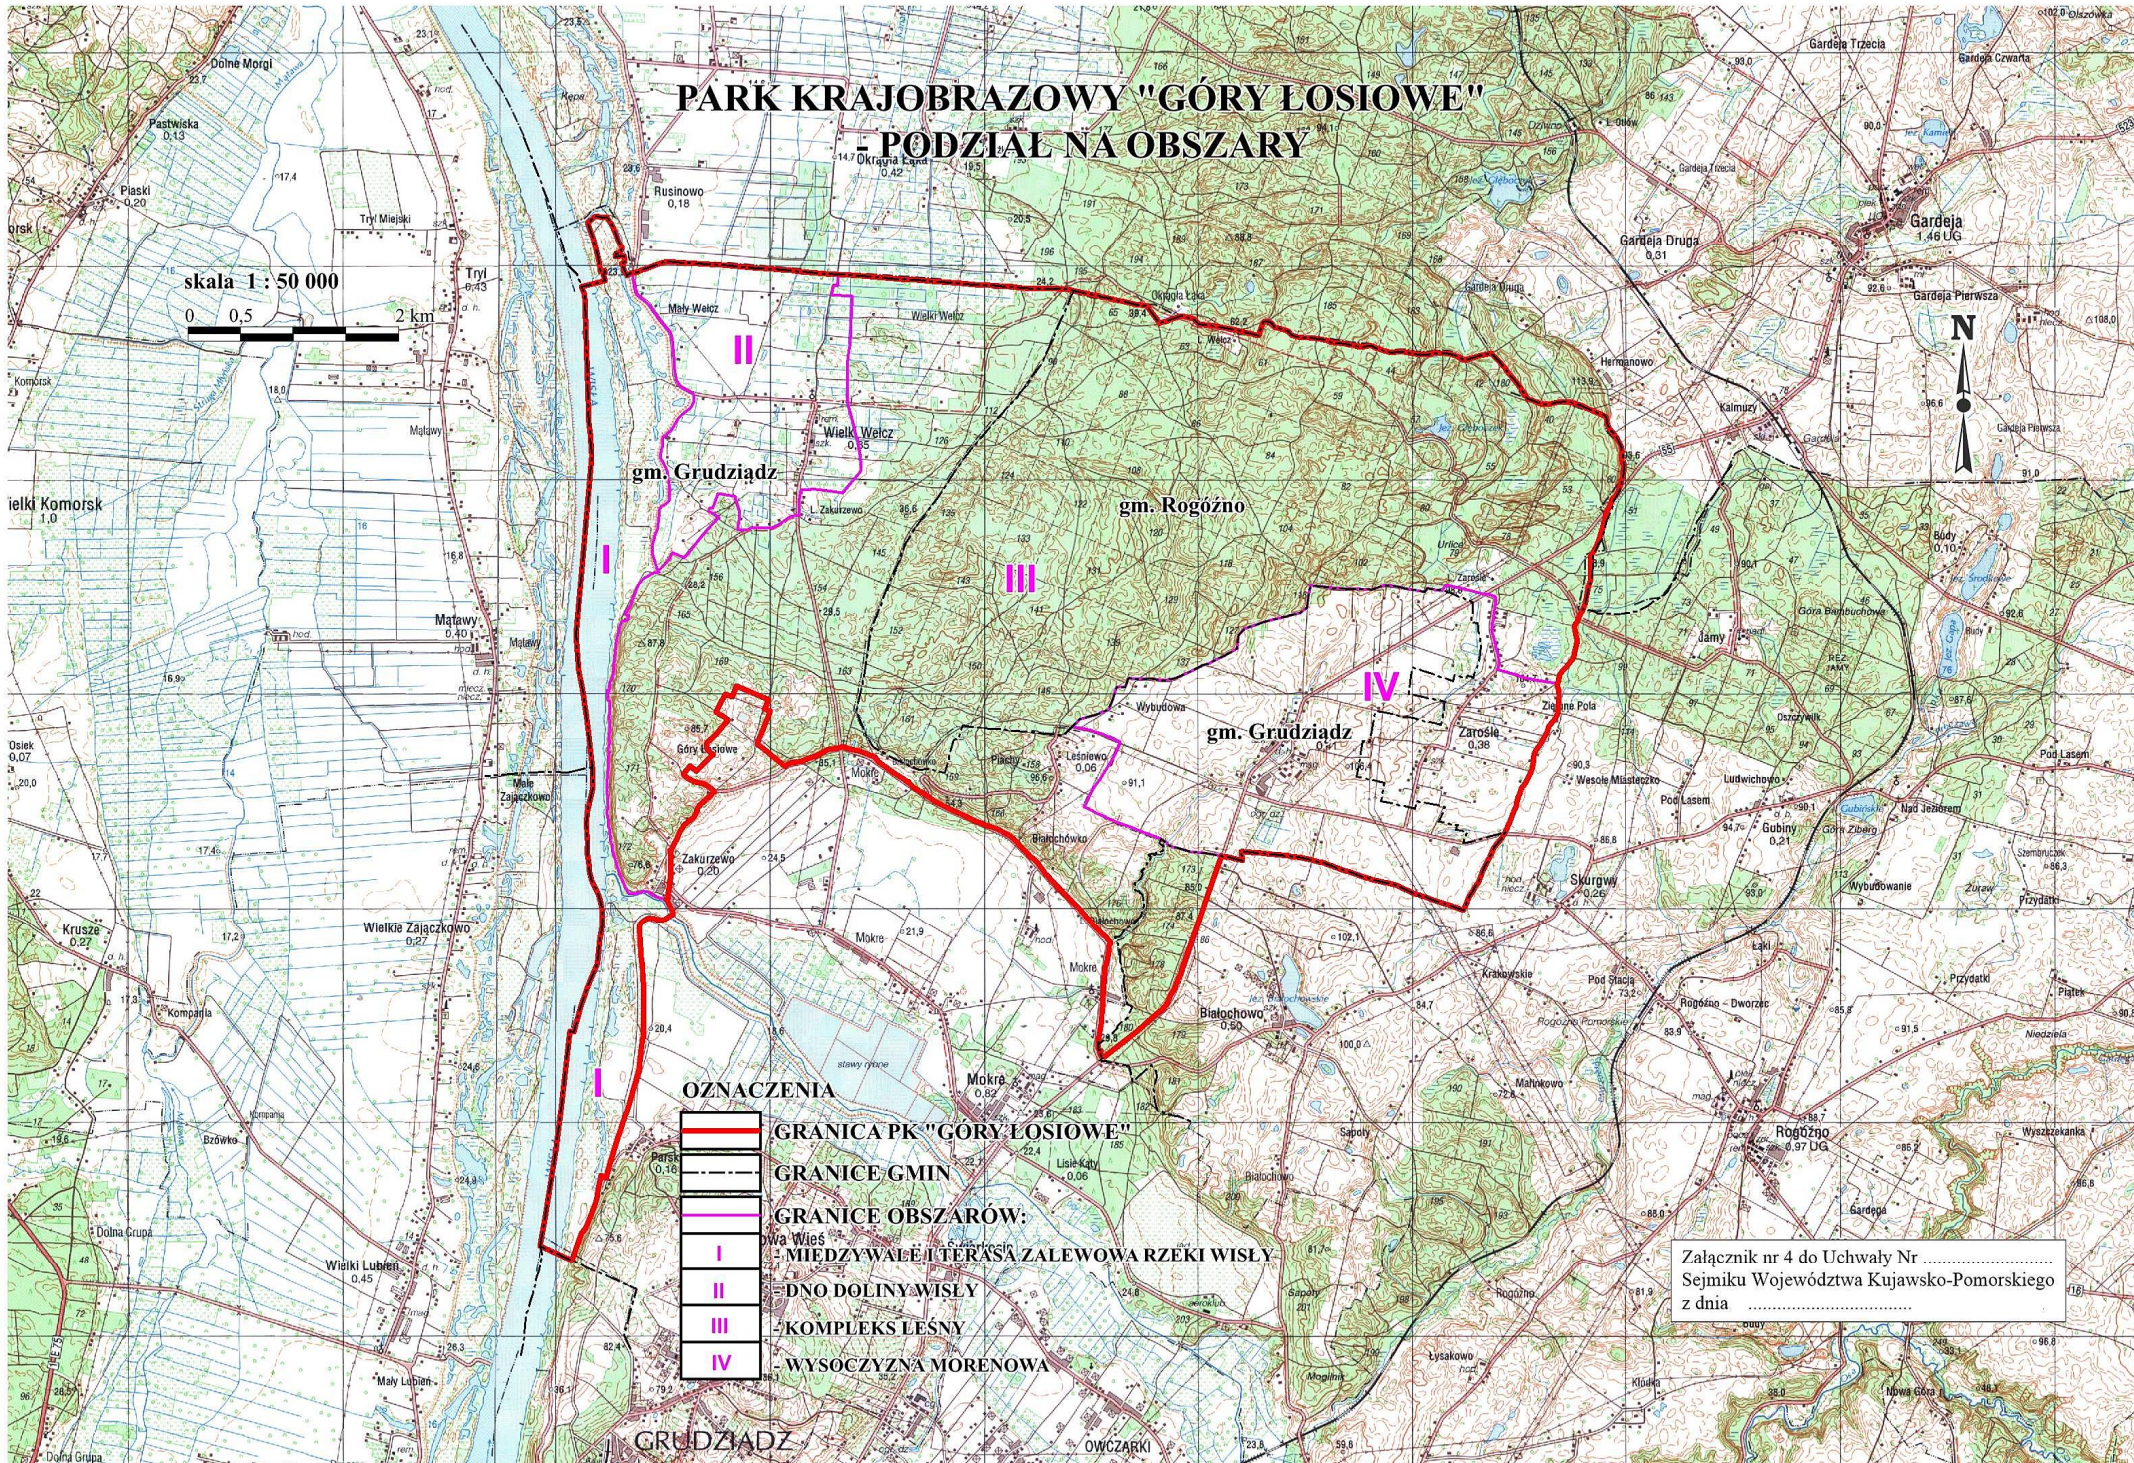

# PARK KRAJOBRAZOWY "GÓRY ŁOSIOWE"

## PODZIAŁ NA OBSZARY

skala 1 : 50 000

0 0,5 2 km

### OZNACZENIA

-  GRANICA PK "GÓRY ŁOSIOWE"
-  GRANICE GMIN
-  GRANICE OBSZARÓW:
-  I - MIĘDZYWAŁE I TERASA ZALEWOWA RZĘKI WISŁY
-  II - DNO DOLINY WISŁY
-  III - KOMPLEKS LEŚNY
-  IV - WYSOCZYŃNA MORENOWA

Załącznik nr 4 do Uchwały Nr .....  
Sejmiku Województwa Kujawsko-Pomorskiego  
z dnia .....

GRUDZIĄDZ OWCZARKI